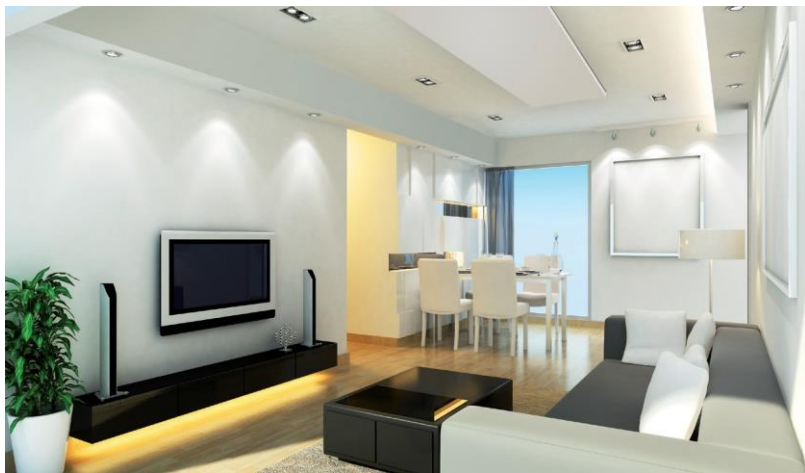

Panneau d'aluminium chauffant par rayonnement

BIA-IHP

par CJ² Innov

Obtenez le meilleur du chauffage !

Distribué par :

info@cj2innov.com • 819-960-3357

www.cj2innov.com