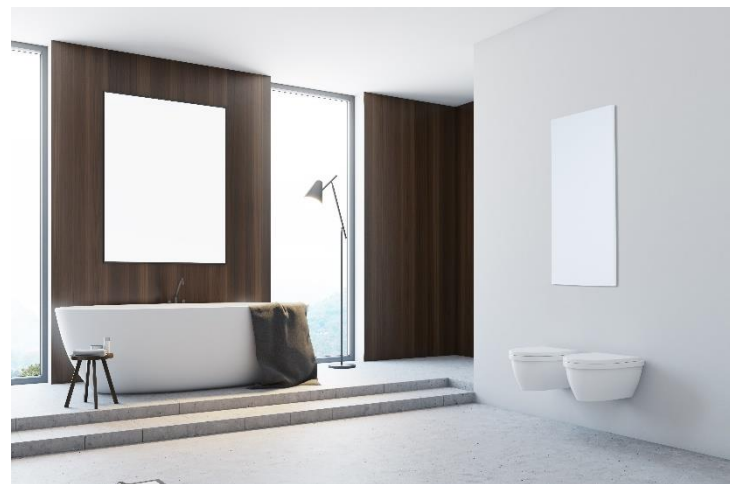

Panneau d'aluminium chauffant par rayonnement

BIA-IHP

par CJ² Innov

Obtenez le meilleur du chauffage !

Distribué par :

info@cj2innov.com • 819-960-3357

www.cj2innov.com