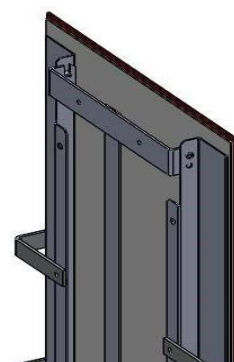

DESIGN

Distinctif et élégant

DÉLICAT

Surface de verre effilée

RAPIDE

Facile à Installer

SÈCHE-SERVIETTE (en option)

Barres : acier chromé, noir, or Brossé, or 24K, acier inoxydable, ShowChrome, nickel brossé

CHOIX DE COULEURS

Blanc ou noir - mat ou lustré, miroir

CHOIX DE DIMENSIONS

MOYEN : 400x1200, 400x1800, 600x1200 mm
16x48, 16 x 72, 24x48 pouces

GRAND : 600x1800 mm
24x72 pouces

Les produits CJ² Innov sont réalisés à partir d'un film composé d'un alliage en aluminium auto régulant en température.

Barres sèche-
serviettes
En sus.

Fiche Produit Gamme Zelos

Système de chauffage rayonnant

Couleurs disponibles

Couleurs/Fini		
	Lustré	Mat
Blanc	✓	✓
Noir	✓	✓
Miroir		

Dimensions et Poids

Format	No de Produit	Largeur		Hauteur		Poids		Puissance Watts	Superficie*	
		mm	po	mm	po	kg	lb		m ²	pi ²
MOYEN	GLASA1200400	400	16	1200	48	13	30	500	6	70
	GLASA1800400	400	16	1800	72	20	44	750	10	100
	GLASA1200600	600	24	1200	48	20	44	750	10	100
GRAND	GLASA1800600	600	24	1800	72	30	66	1100	15	160

* Calculé à partir d'un ratio de chauffage de $7.5W/pi^2$, estimation pour un confort adéquat.

BARRES SÈCHE-SERVIETTES

Disponibles 400 ou 600 mm (16 ou 24 po)

No de Produit	Fini
AthBarre-SS-16/24	Acier Inoxydable Brossé SS
AthBarre-SC-16/24	ShowChrome SC
AthBarre-BN-16/24	Nickel Brossé (Satin) BN
AthBarre-O24-16/24	Or 24K
ZelBarre-BG-16/24	Or Brossé
ZelBarre-C-16/24	Acier Chromé
ZelBarre-B-16/24	Noir